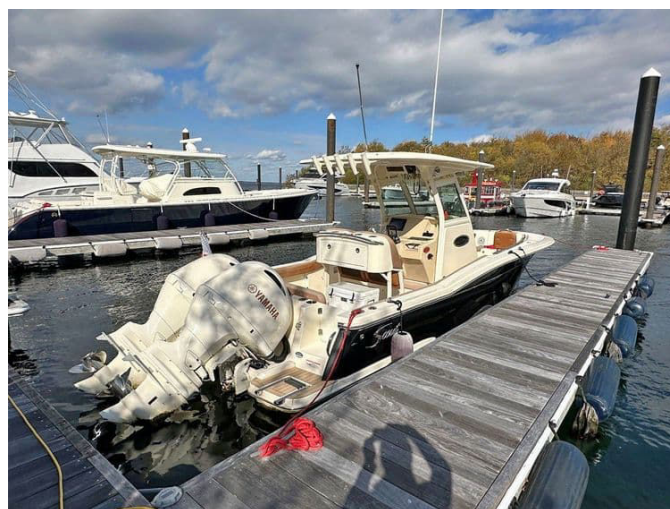

UNNAMED - SCOUT BOATS

Производитель: [SCOUT BOATS](#)

Длина по КВЛ: 25' 0" (7.77 m)

Год постройки: 2017

Ширина: 8' 0" (2.72 m)

Модель: 255 LXF

Мин. осадка: 4' 8" (1.42 m)

Цена: \$120,000 USD Может измениться.

ОПИСАНИЕ

Безукоризненно ухоженная роскошная моторная яхта, идеально исполненная в формате спорт-круизера, находится у причала и регулярно проходит профессиональный детейлинг; продавец крайне заинтересован в продаже.

Страна:

United States

Модельный год:

2017

Размеры

Длина:

25' 0" (7.77 m)

Ширина:

Gas

ГАЛЕРЕЯ

ДЕТАЛЬНОЕ ОПИСАНИЕ

Обзор

Профессионально обслуживаемая и стоящая у причала с регулярными мойками, эта 255 LXF предлагается мотивированным продавцом. Универсальная, тщательно продуманная компоновка обеспечивает множество посадочных мест и подстаканников, складывающийся столик в носовой части и серьёзные рыболовные возможности, подчеркнутые баком для живой наживки, который также служит холодильником. Два подвесных двигателя Yamaha и носовой подруливающий агрегат делают управление и швартовку приятно простыми. Сядь на борт, вы сразу ощутите азарт открытой воды: 255 LXF сочетает в себе потрясающую управляемость и живой ход, доставляющие удовольствие при управлении, а её изящные линии не оставят равнодушными друзей при прибытии на вашу встречу. Простор на всю длину лодки позволяет свободно перемещаться, предусмотрен инновационный раскладной столик и дополнительный скрытый холодильник для приёма гостей или отдыха, а сзади вы найдёте дополнительные сиденья со складывающимся сиденьем в транце. Цвет корпуса: черный.