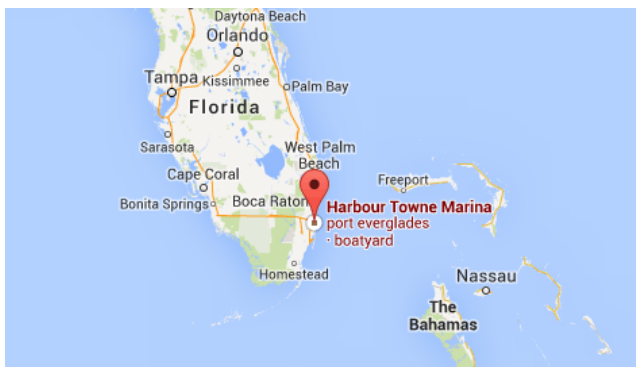

Основатель и ведущий брокер компании — Андрей Шестаков, лицензированный и сертифицированный специалист с обширным опытом в области морской инженерии и судостроения.

Компания имеет широкую сеть партнерств с крупными производителями яхт по всему миру и предоставляет услуги на нескольких языках, включая Русский, Украинский, Испанский и Английский. Офис компании расположен в Дания-Бич, штат Флорида, США.

Адрес

Harbour Towne Marina, 850 NE 3rd St,
STE 213,
Dania, FL 33004