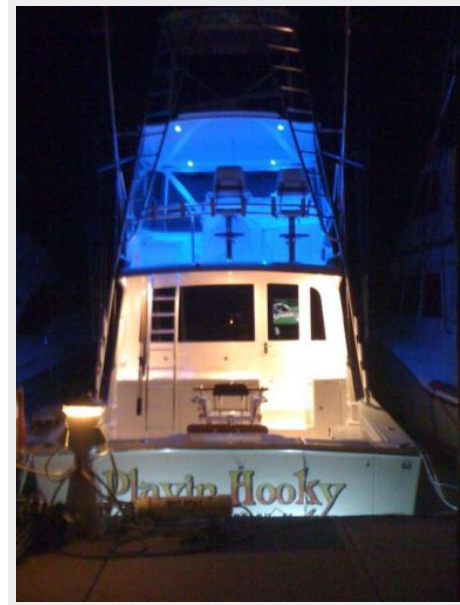

Transom View