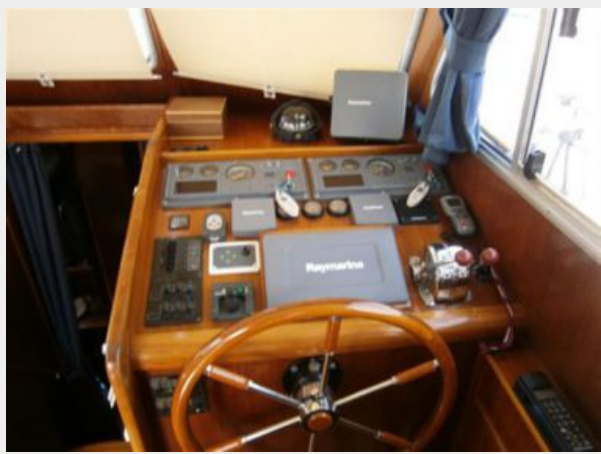

PHOTOS

MY 120

Autobote motorizzato in metallo nobile di gran qualità. Circa un barile di volume motore. Due cabine d'abitacolo indipendenti. Opzione di hybridage acqua in acqua standard.

Autobote motorizzato in legno nobile con finiture d'alta qualità. Due cabine d'abitacolo indipendenti. Possibilità di abitare di un frigorifero frigorifero in acqua standard.