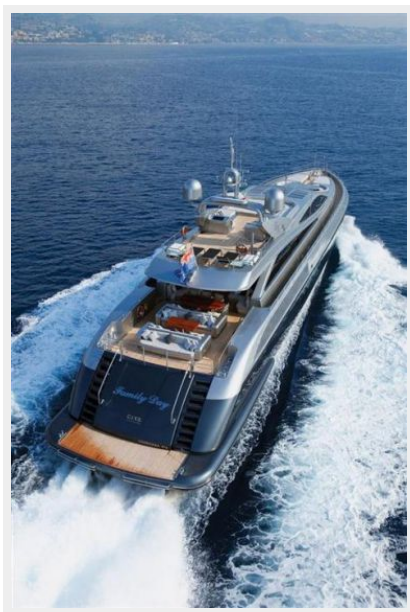

ФОТОГРАФИИ