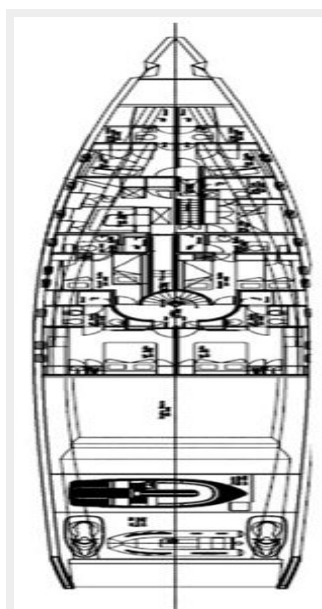

## Размеры

Длина общая: 134' 11" (41.10m)	Длина по ватерлинии: 0' 0" (0.00m)
Длина палубы: 0' 0" (0.00m)	Ширина: 27' 7" (8.40m)
Мин. осадка: 0' 0" (0.00m)	Макс. осадка: 7' 11" (2.40m)
Трапы: 0' 0" (0.00m)	Длина привального бруса: 134' 11" (41.10m)

## Корпус и палуба

---

Материал корпуса: Aluminum

# ФОТОГРАФИИ