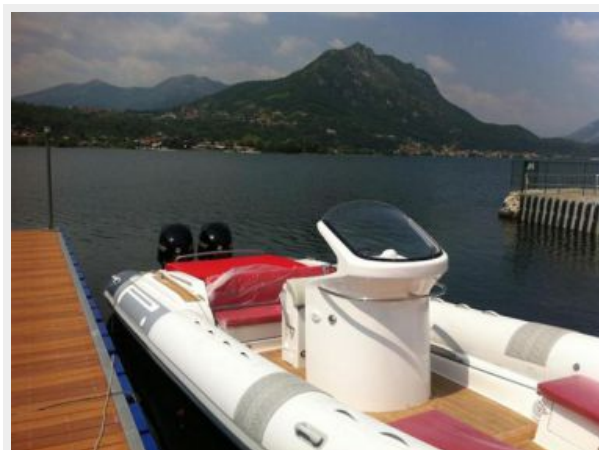

ФОТОГРАФИИ