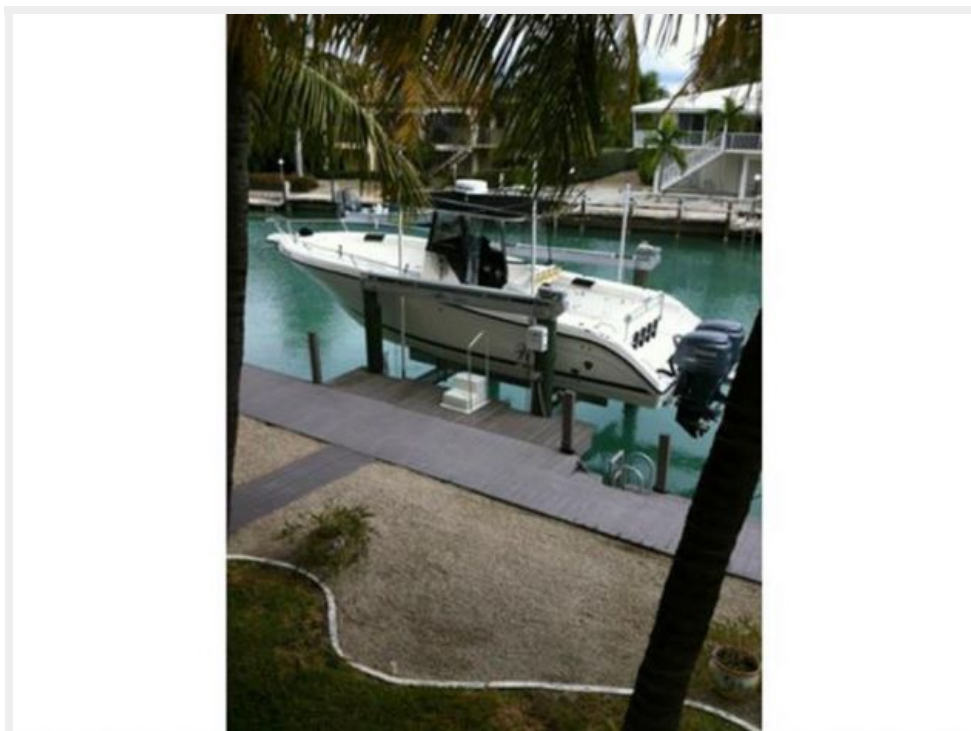

32FT 2002 CENTURY 3200 CENTER CONSOLE — CENTURY

Судостроитель: CENTURY

Год постройки: 2002

Модель: Яхты с центральной консолью

Цена: ЦЕНА ЯХТЫ ПО ЗАПРОСУ

Местонахождение: United States

Длина общая: 32' 0" (9.75m)

Ширина: 10' 6" (3.20m)

Макс. осадка: 1' 8" (0.51m)

Крейс. скорость: 35 Kts. (40 MPH)

Макс. скорость: 45 Kts. (52 MPH)

Купить 32ft 2002 Century 3200 Center Console — CENTURY а также выбрать подходящую вам яхту из нашего каталога яхт вам поможет опытный яхтенный брокер Андрей Шестаков. На сегодняшний день компания Shestakov Yacht Sales Inc. имеет большое количество яхт в собственном списке продаж, а также тесно сотрудничает со всеми крупными яхтенными производителями по всему миру.

Макс. осадка: 1' 8" (0.51m)

Скорость, вместимость и масса

Крейс. скорость: 35 Kts. (40 MPH)

Макс. скорость: 45 Kts. (52 MPH)

Вместимость воды: 30 Gallons

Объем топливного бака: 300 Gallons

Размещение

Всего кают: 1

Тип двигателя: Outboard

Тип топлива: Gas/Petrol

ПОДРОБНОЕ ОПИСАНИЕ

FISHING & GROUND TACKLE

- 26 ROD HOLDERS
- OUTRIGGERS FITTED W / BLOCK & TACKLE
- OUTRIGGER SUPPORTS
- ADDITIONAL CENTER RIGGER
- 2 ELECTRIC PLUGS FOR DOWN RIGGERS (FACTORY INSTALLED)
- WINDLASS W/ 25 FT CHAIN & 400 FT ANCHOR LINE (NEW)