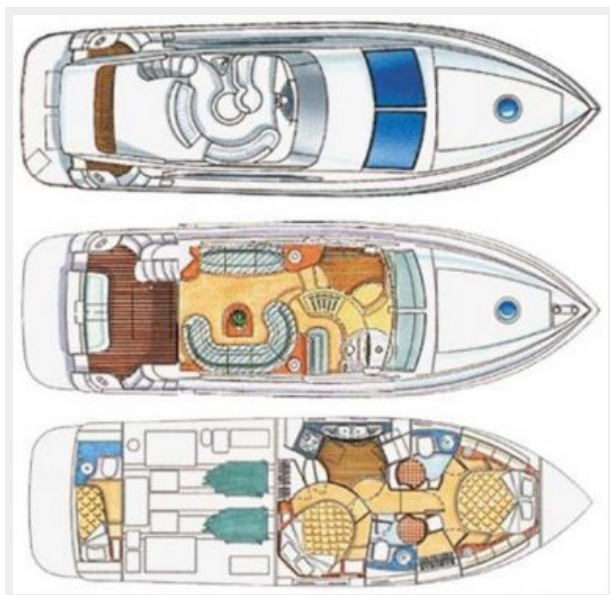

COHIBA — AZIMUT

Судостроитель: [AZIMUT](#)

Год постройки: 2005

Модель: Моторная яхта

Цена: **ЦЕНА ЯХТЫ ПО ЗАПРОСУ**

Местонахождение: Bahrain

Длина общая: 48' 9" (14.86m)

Ширина: 14' 3" (4.34m)

Основная информация

Тип судна: Моторная яхта	Модельный год: 2005
Год постройки: 2005	Страна: Bahrain
Открытая палуба мостика: Да	Кубрик: Да

Размеры

Длина общая: 48' 9" (14.86m)	Ширина: 14' 3" (4.34m)
Мин. осадка: 3' 11" (1.19m)	

Скорость, вместимость и масса

Крейс. скорость: 24 Kts. (28 MPH)	Макс. скорость: 30 Kts. (35 MPH)
--	---

Объем топливного бака: 449.0924884
Gallons

Размещение

Всего кают: 2

Всего коек: 4

Корпус и палуба

Материал корпуса: GRP

Helm

Helm Seat

Flybridge Seating

Flybridge Sink

Bow

Sunpads

Cockpit Seating

Swim Platform