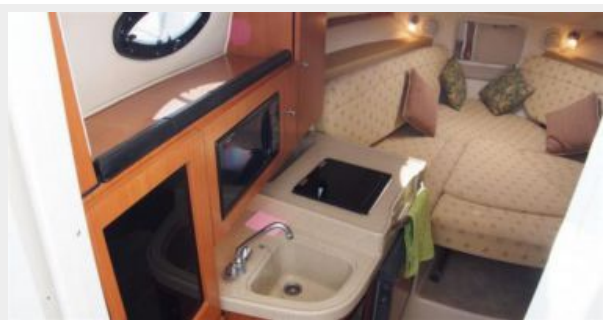

ФОТОГРАФИИ