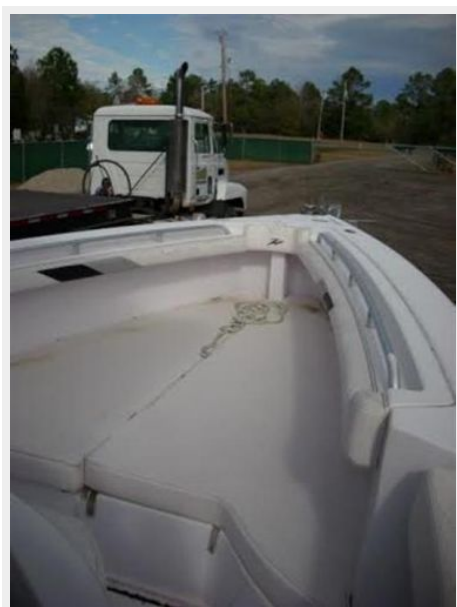

Объем топливного бака: 290 Gallons

Корпус и палуба

Материал корпуса: Fiberglass

Информация о двигателе

Двигатели: 2

Производитель: Mercury

Модель: Verado

Тип двигателя: Outboard

ФОТОГРАФИИ

250 HP Mercury Verado's

4 blade Stainless Steel Props

Swim Ladder, K Planes

2007 Performance triple axle trailer

Bow, trailer

Starboard side

Bow sun pad