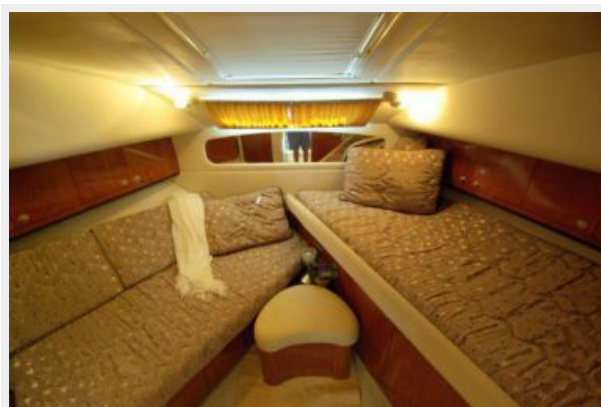

ФОТОГРАФИИ