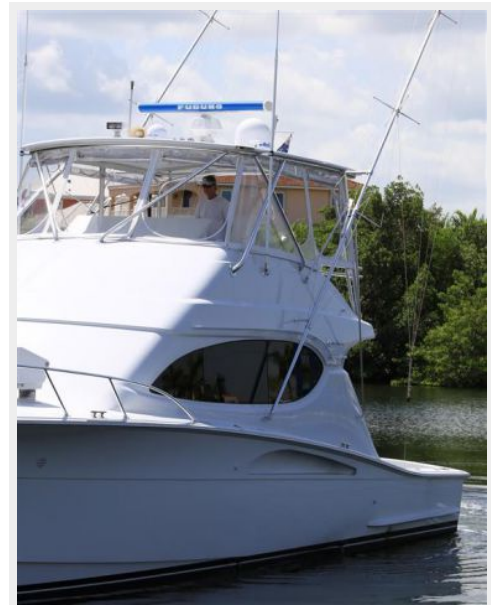

OH REELY — HATTERAS

Судостроитель: HATTERAS

Год постройки: 2004

Модель: Катер для спортивной рыбалки

Цена: **ЦЕНА ЯХТЫ ПО ЗАПРОСУ**

Местонахождение: United States

Длина общая: 54' 0" (16.46m)

Ширина: 17' 3" (5.26m)

Bow

Starboard Profile

Bow

Bow

Port

Bow

Port

Port