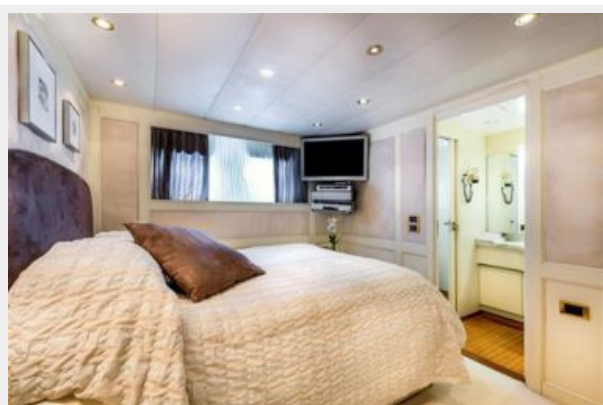

Double Guest Cabin 1