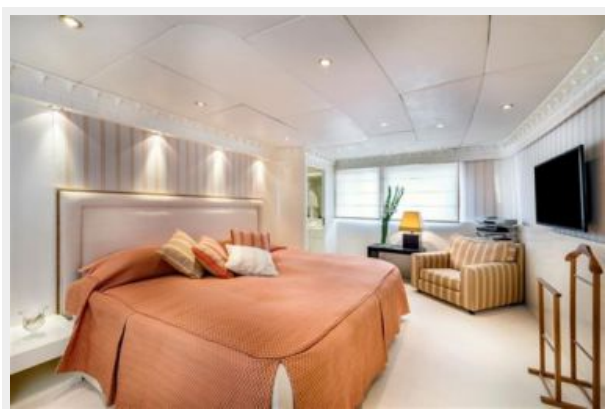

Модель: 3508/716kW

ФОТОГРАФИИ

Sky Deck

Aft Upper Deck

Гим

Master Cabin

Master Bath

Wheelhouse