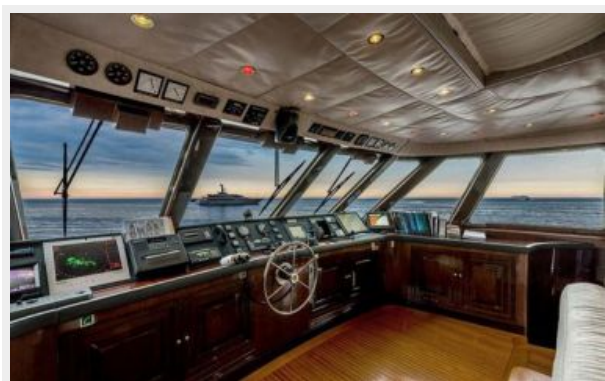

Wheelhouse