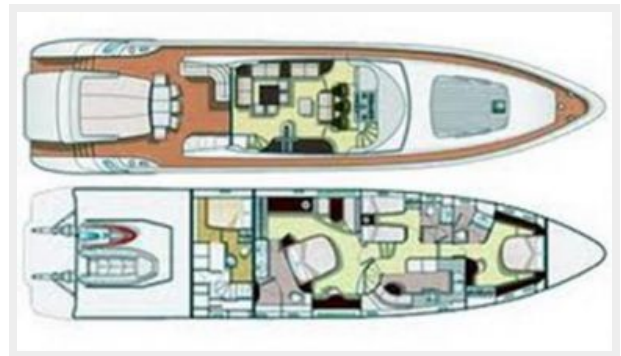

## Размеры

**Длина общая:** 65' 6" (19.96m)

**Ширина:** 19' 1" (5.82m)

**Макс. осадка:** 4' 5" (1.35m)

# ФОТОГРАФИИ