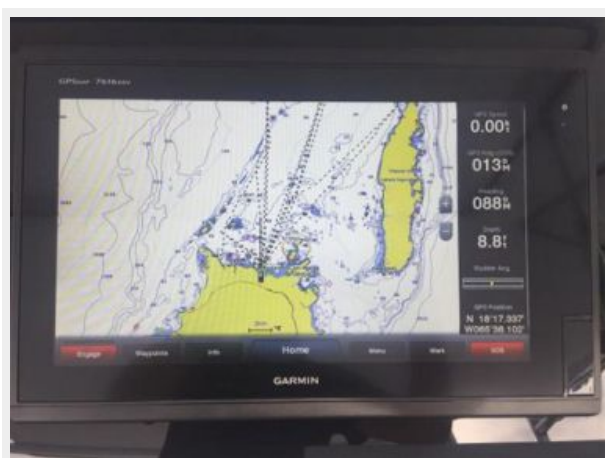

ФОТОГРАФИИ

Portside Metallic Gray Hull

Hull forward View / Custom anchor

Starboard Hull View

КОНТАКТЫ

Андрей Шестаков (Andrey Shestakov) – ведущий яхтенный брокер отдела продаж яхт и судов компании Shestakov Yacht Sales Inc. Официальный представитель Shestakov Yacht Sales Inc. для русскоговорящих клиентов в центральном офисе компании в Майами/Форт Лодердейл/Флорида/США.