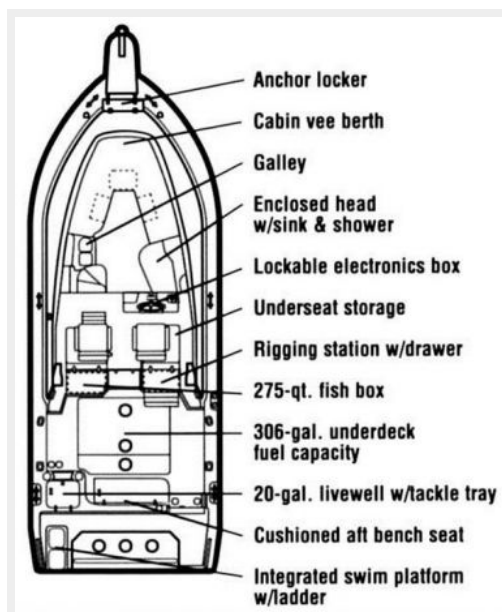

Manufacturer Provided Image: Marlin 300