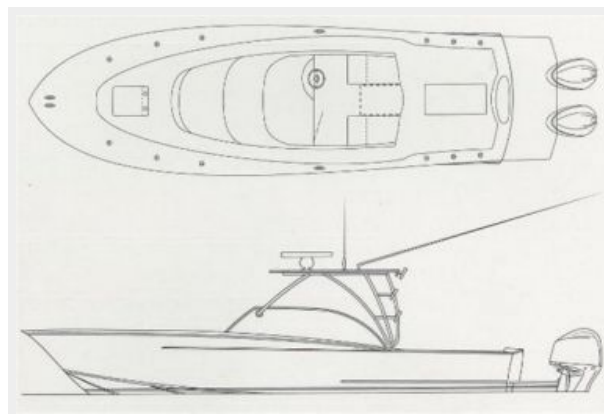

ФОТОГРАФИИ

36' Out Island - Available in Fish Around or Center Console

36' Out Island - Cockpit Layout - Fish Around

36' Out Island - Bow Flare

Without Tower

With Tuna Tower

КОНТАКТЫ

Андрей Шестаков (Andrey Shestakov) – ведущий яхтенный брокер отдела продаж яхт и судов компании Shestakov Yacht Sales Inc. Официальный представитель Shestakov Yacht Sales Inc. для русскоговорящих клиентов в центральном офисе компании в Майами/Форт Лодердейл/Флорида/США.