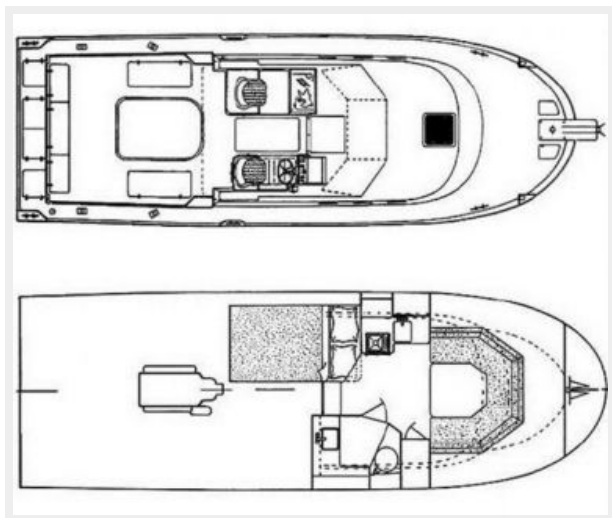

ФОТОГРАФИИ