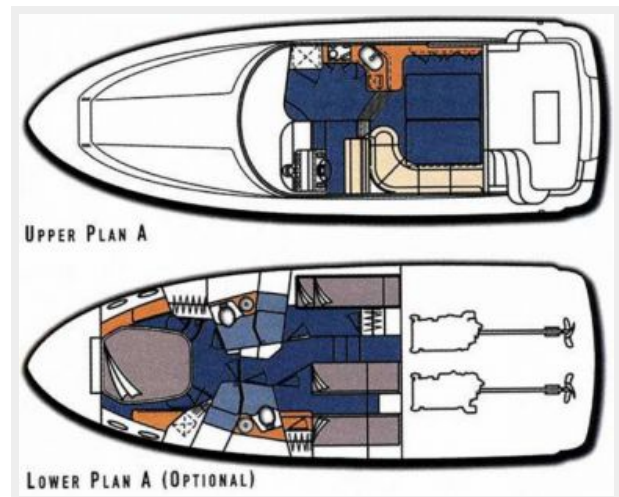

## Размеры

Длина общая: 40' 0" (12.19m)

Ширина: 14' 3" (4.34m)

Макс. осадка: 3' 4" (1.02m)

# ФОТОГРАФИИ

### Layout