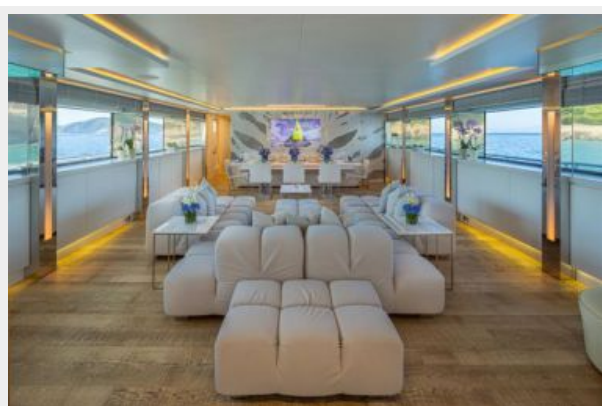

5346

5465

5489

5432

5445