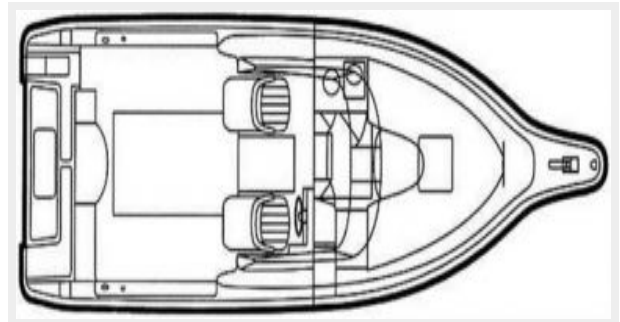

ФОТОГРАФИИ