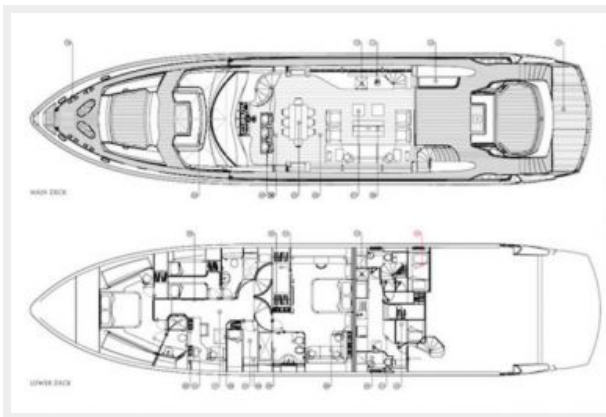

Основная информация

Тип судна: Моторная яхта

Модельный год: 2014

Год постройки: 2014

Страна: France

Размеры

Длина общая: 97' 9" (29.79m)

Ширина: 22' 7" (6.88m)

Profile

Side Profile

Side Profile

Running Shot

Running Shot

Saloon

Saloon

Dining Area