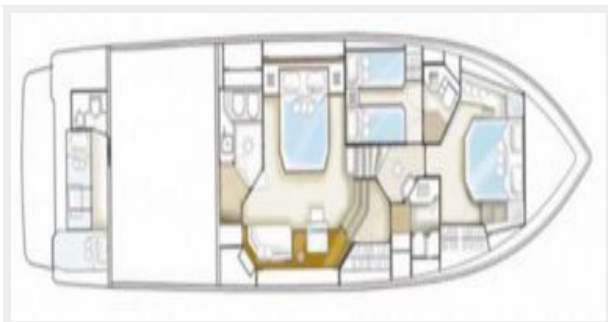

ФОТОГРАФИИ