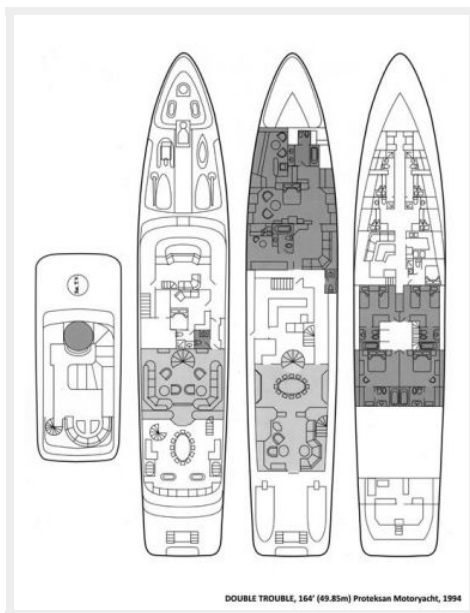

ФОТОГРАФИИ

LAYOUT