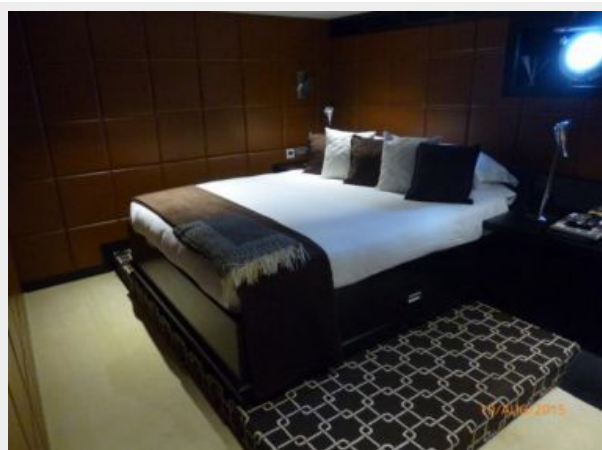

ФОТОГРАФИИ