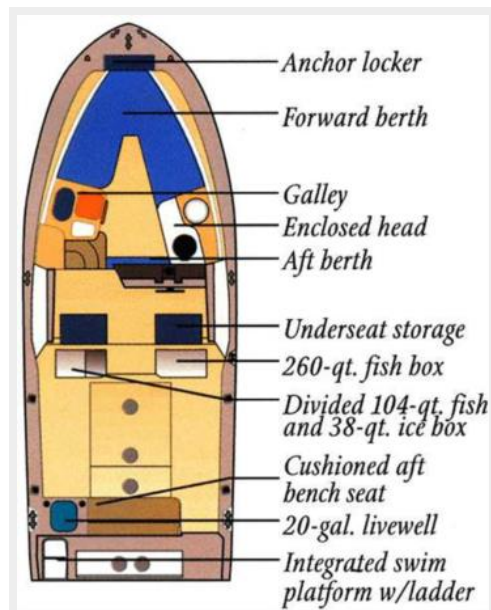

## Размеры

Длина общая: 27' 0" (8.23m)

Ширина: 9' 6" (2.90m)

Макс. осадка: 1' 6" (0.46m)

Трапы: 7' 7" (2.31m)

# ФОТОГРАФИИ

**27' Grady White Sailfish 2000**

**Bow**

**Twin 250 Yamaha Four Strokes**

**Twin 250 Yamaha Four Strokes**

**Swim Ladder**

**Facing Helm**

**Helm**

### Vessel Layout