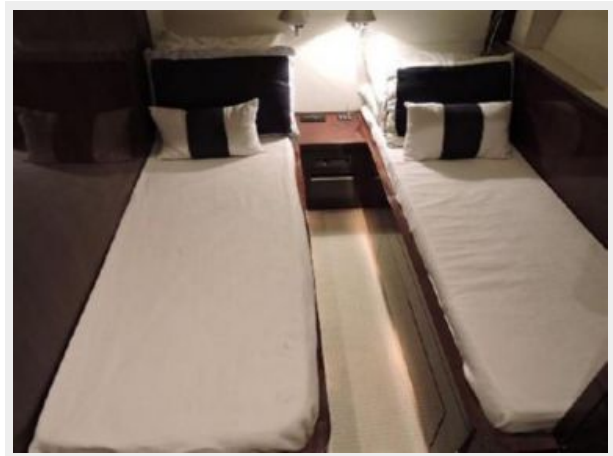

Размещение

Всего кают: 4

Корпус и палуба

Материал корпуса: Fiberglass

Информация о двигателе

Производитель: MAN

ФОТОГРАФИИ

КОНТАКТЫ