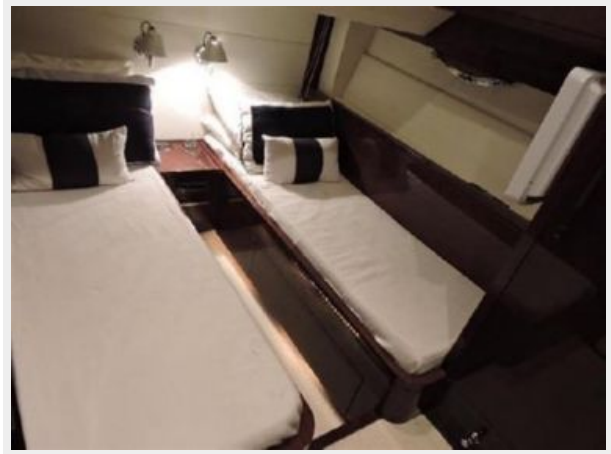

Размещение

Всего кают: 4

Корпус и палуба

Материал корпуса: Fiberglass

Информация о двигателе

Производитель: MAN

ФОТОГРАФИИ

КОНТАКТЫ