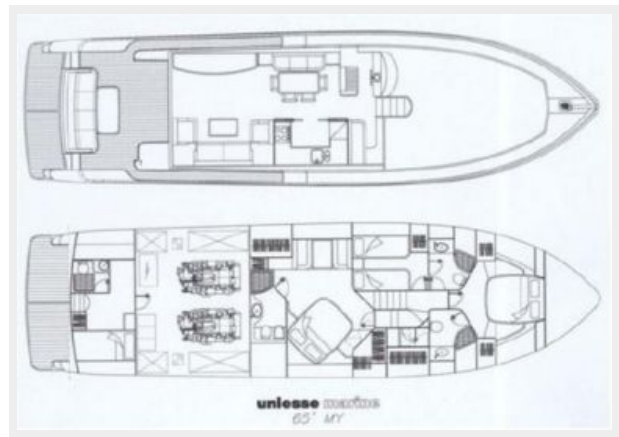

Основная информация

Тип судна: Моторная яхта

Модельный год: 2009

Год постройки: 2009

Страна: United States

Открытая палуба мостика: Да

Размеры

Длина общая: 65' 0" (19.81m)

Размещение

Всего кают: 4

Корпус и палуба

Материал корпуса: Fiberglass

Информация о двигателе

Производитель: MAN

ФОТОГРАФИИ

КОНТАКТЫ