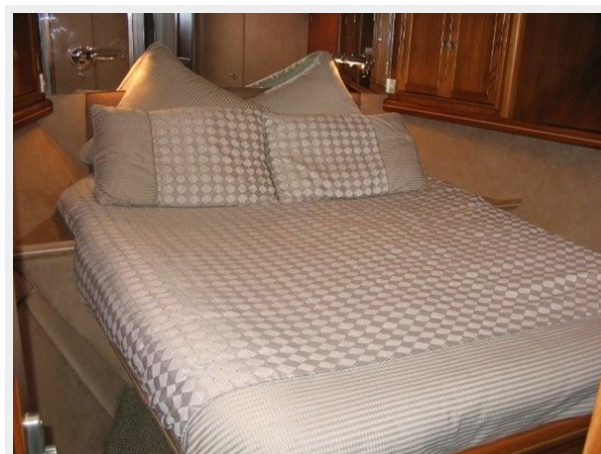

ФОТОГРАФИИ