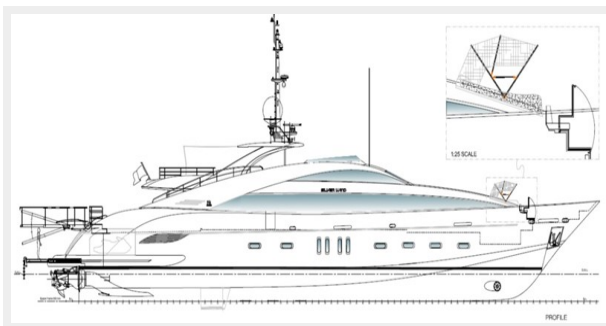

GA 1 Profile