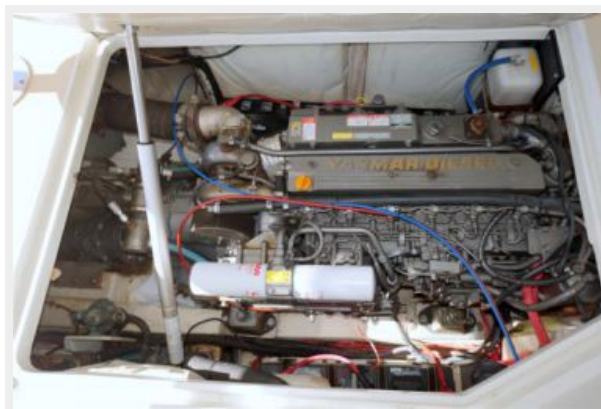

**WATER MUSIC 2004 Shannon SRD 38
Downeast**