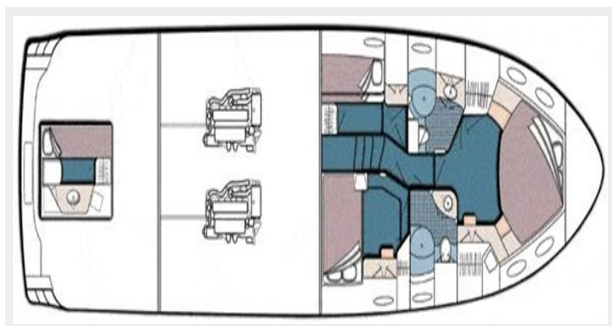

Manufacturer Provided Image: 560 - cabin arrangement