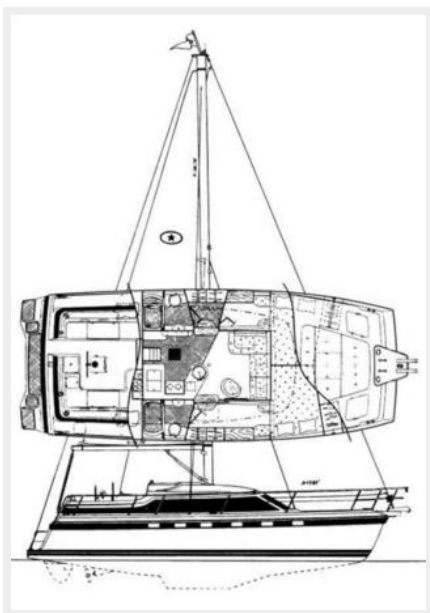

ФОТОГРАФИИ

Packet Cat Drawing