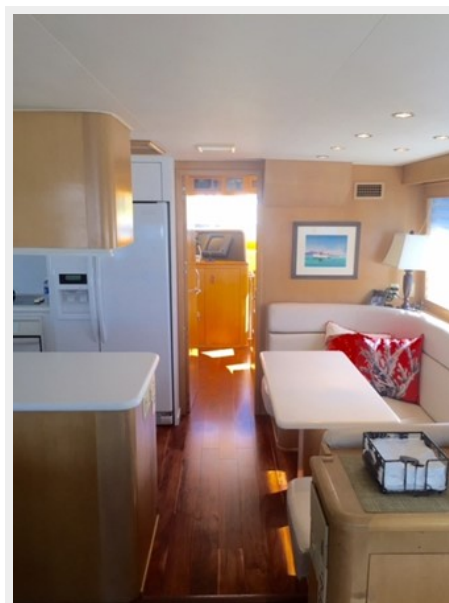

ФОТОГРАФИИ