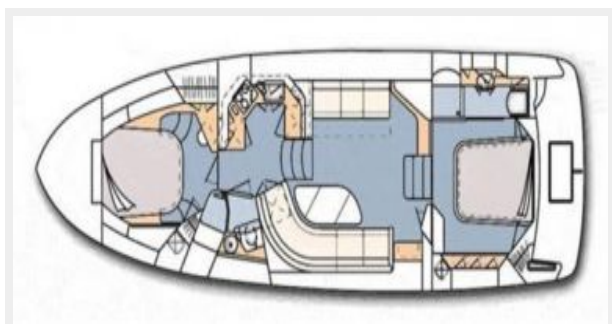

Manufacturer Provided Image