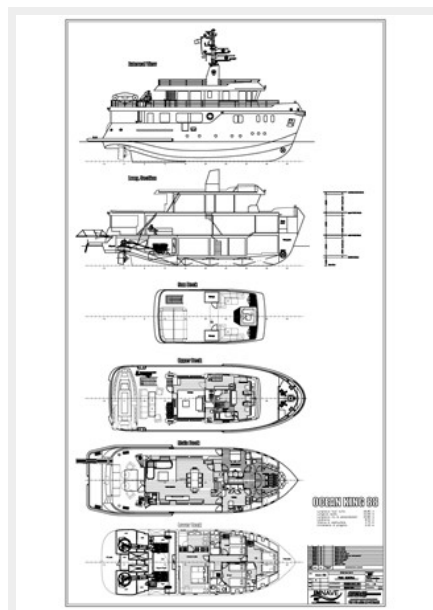

General Arrangement