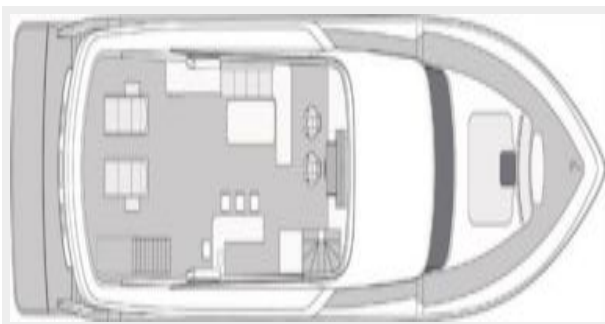

CLB88 Interior 18_CREW AREA_DIGITAL