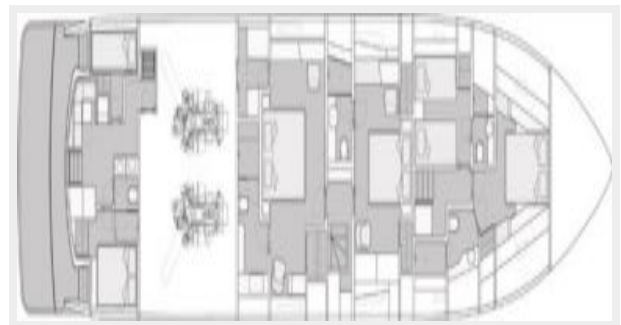

CLB88 Interior 18_CREW AREA_DIGITAL