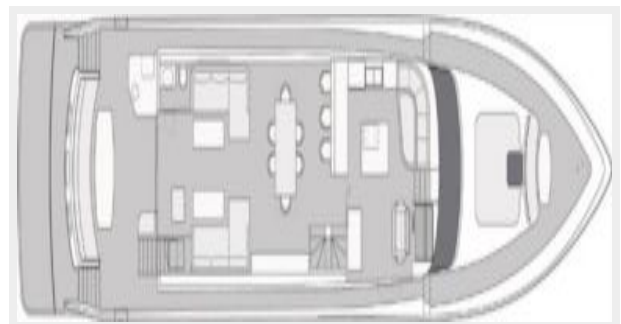

CLB88 Interior 18_CREW AREA_DIGITAL