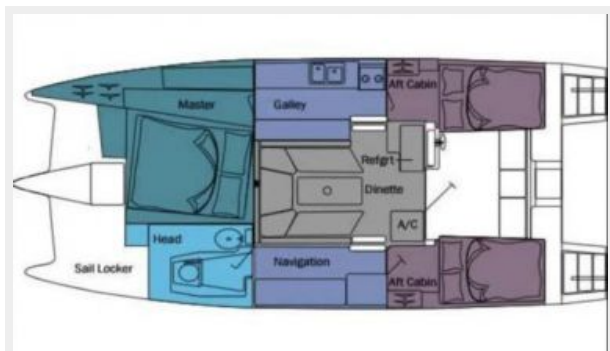

ФОТОГРАФИИ