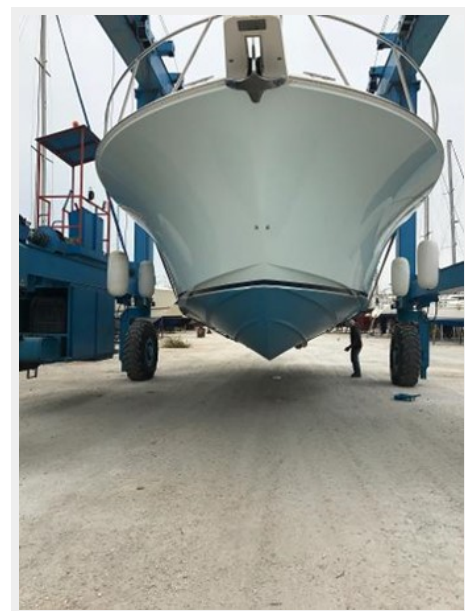

Bottom Job

Performance Data From Another 40 Cabo and For Reference Only

BOATING Certified Test results								
Speed			Efficiency			Operation		
rpm	knots	mph	gph	n. mpg	range	angle	sound	
900	7.2	8.3	4.0	1.8	859	1	73	
1200	8.5	9.8	10.2	0.8	398	3	75	
1500	9.8	11.3	16.0	0.6	292	4	77	
1800	18.4	21.2	28.1	0.7	312	6	84	
2100	22.7	26.1	32.0	0.7	338	6	86	
2400	25.2	29.0	30.2	0.8	398	5	87	
2700	32.4	37.3	45.9	0.7	337	4	89	
3010	38.2	43.9	61.3	0.6	297	3	92	

MOST ECONOMICAL CRUISING SPEED

Layout

40

HARDTOP
EXPRESS

SPECIFICATIONS

- Length Overall (incl. pulpit) 42'10"
- Hull length 40'2"
- Beam (at stern) 15'9"
- Draft 3'5"
- Transom Deadrise 16.5"
- Displacement (L.O.) 31,000 lb
- Fuel 550 gal.**
- Water 95 gal.**
- Cabin Headroom 6'-3"
- Berths 4

**528 Gallons w/ Zinc Fuel Doses
**Approximate Measure