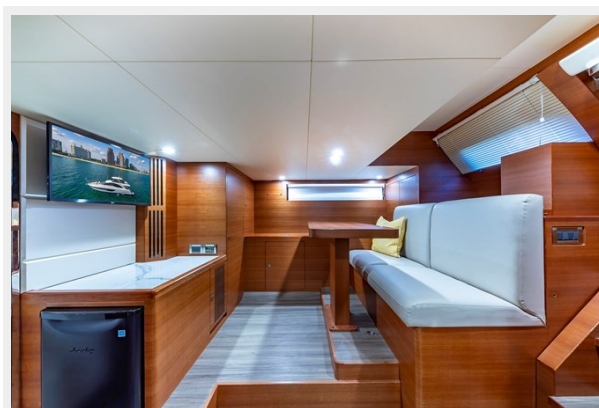

Lower Salon