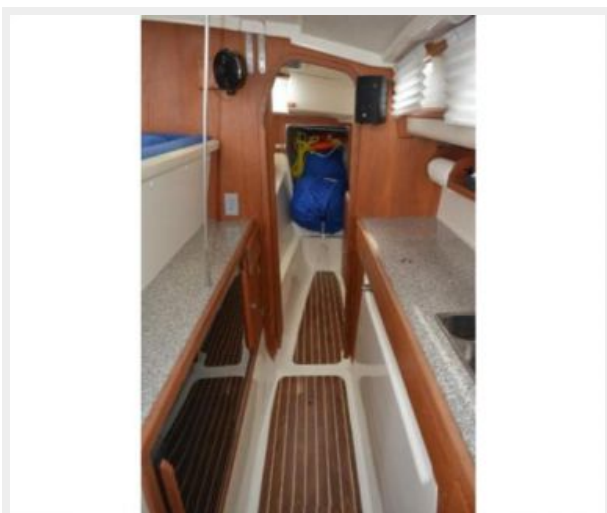

207157304_20190724133444479_1_LARGE 217157304_20190724133039814_1_LARGE