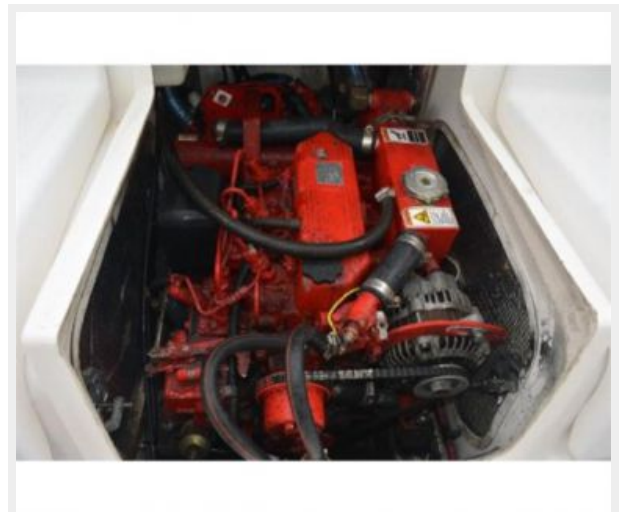

287157304_20190724133442238_1_LARGE 297157304_20190724133528469_1_LARGE