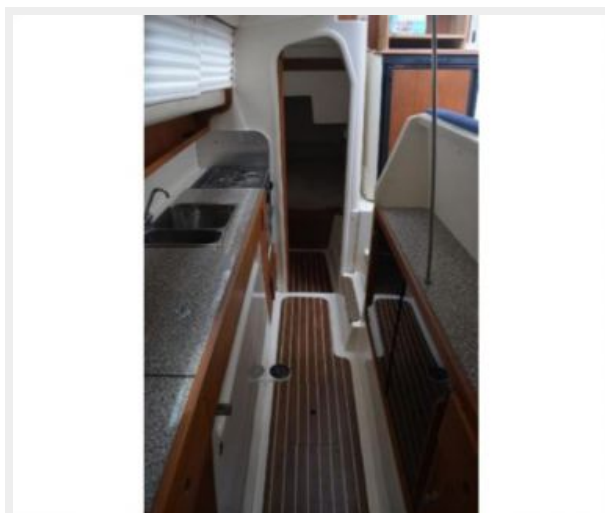

227157304_20190724133440826_1_LARGE 237157304_20190724133443673_1_LARGE