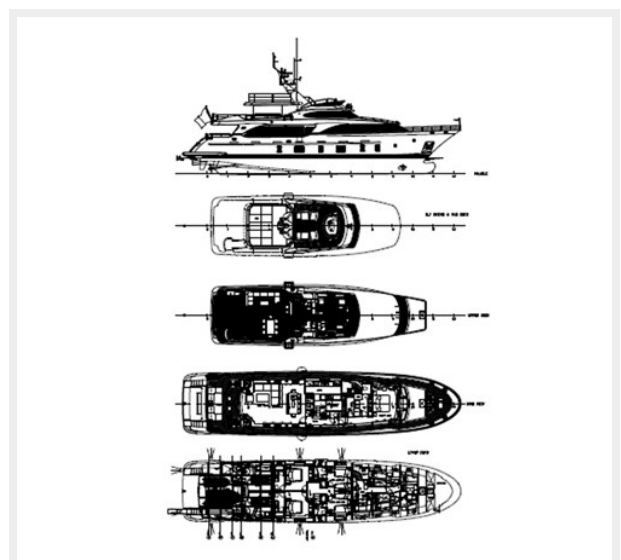

Основная информация

Тип судна: Моторная яхта

Модельный год: 2012

Год постройки: 2012

Размеры

Длина общая: 105' (32mm)

Ширина: 7.91

Макс. осадка: 1' 11" (0.58mm)

Всего ком. состава: 6

Каюты экипажа: 5

Комм. состав экипажа: 3

Корпус и палуба

Материал корпуса: Fiberglass

ФОТОГРАФИИ

КОНТАКТЫ

Андрей Шестаков (Andrey Shestakov) – ведущий яхтенный брокер отдела продаж яхт и судов компании Shestakov Yacht Sales Inc. Официальный представитель Shestakov Yacht Sales Inc. для русскоговорящих клиентов в центральном офисе компании в Майами/Форт Лодердейл/Флорида/США.