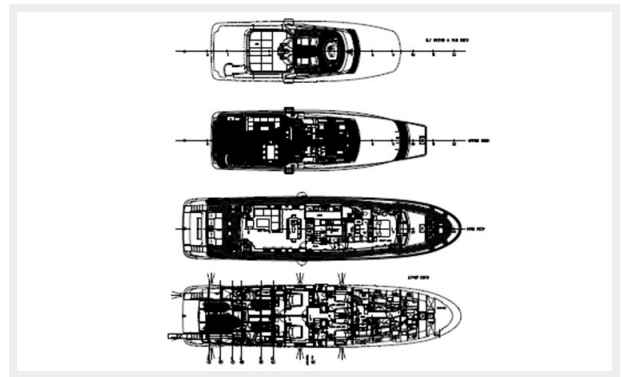

Основная информация

Тип судна: Моторная яхта

Модельный год: 2012

Год постройки: 2012

Размеры

Длина общая: 105' (32mm)

Ширина: 7.91

Макс. осадка: 1' 11" (0.58mm)

Всего ком. состава: 6

Каюты экипажа: 5

Комм. состав экипажа: 3

Корпус и палуба

Материал корпуса: Fiberglass

ФОТОГРАФИИ

КОНТАКТЫ

Андрей Шестаков (Andrey Shestakov) – ведущий яхтенный брокер отдела продаж яхт и судов компании Shestakov Yacht Sales Inc. Официальный представитель Shestakov Yacht Sales Inc. для русскоговорящих клиентов в центральном офисе компании в Майами/Форт Лодердейл/Флорида/США.