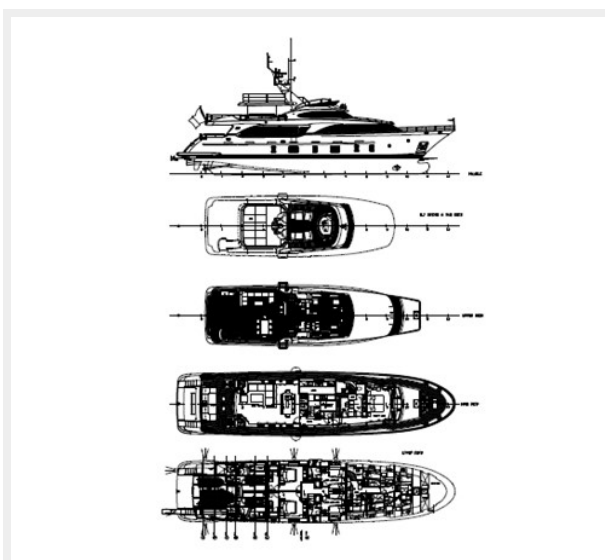

N/A

Год постройки: 2012

Модель: Моторная яхта

Цена: **ЦЕНА ЯХТЫ ПО ЗАПРОСУ**

Длина общая: 105' (32mm)

Ширина: 7.91

Макс. осадка: 1' 11" (0.58mm)

Крейс. скорость: 12 Knots Kts. (14 MPH)

Основная информация

Тип судна: Моторная яхта

Модельный год: 2012

Год постройки: 2012

Размеры

Длина общая: 105' (32mm)

Ширина: 7.91

Макс. осадка: 1' 11" (0.58mm)

Всего ком. состава: 6

Каюты экипажа: 5

Комм. состав экипажа: 3

Корпус и палуба

Материал корпуса: Fiberglass

ФОТОГРАФИИ

КОНТАКТЫ

Андрей Шестаков (Andrey Shestakov) – ведущий яхтенный брокер отдела продаж яхт и судов компании Shestakov Yacht Sales Inc. Официальный представитель Shestakov Yacht Sales Inc. для русскоговорящих клиентов в центральном офисе компании в Майами/Форт Лодердейл/Флорида/США.