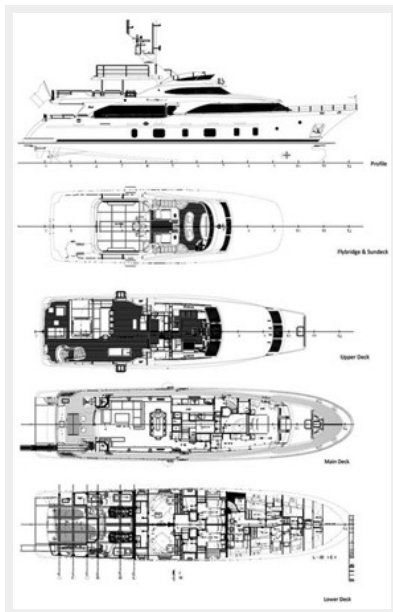

N/A

Год постройки: 2012

Модель: Моторная яхта

Цена: **ЦЕНА ЯХТЫ ПО ЗАПРОСУ**

Длина общая: 105' (32mm)

Ширина: 7.91

Макс. осадка: 1' 11" (0.58mm)

Крейс. скорость: 12 Knots Kts. (14 MPH)

Основная информация

Тип судна: Моторная яхта

Модельный год: 2012

Год постройки: 2012

Размеры

Длина общая: 105' (32mm)

Ширина: 7.91

Макс. осадка: 1' 11" (0.58mm)

Скорость, вместимость и масса

Крейс. скорость: 12 Knots Kts. (14 MPH) **Макс. скорость:** 15 Knots Kts. (17 MPH)

Вместимость воды: 3500 Gallons

Объем топливного бака: 21500 Gal
Gallons

Размещение

Всего кают: 5

Всего ком. состава: 6

Каюты экипажа: 5

Комм. состав экипажа: 3

Корпус и палуба

Материал корпуса: Fiberglass

ФОТОГРАФИИ

КОНТАКТЫ

Андрей Шестаков (Andrey Shestakov) – ведущий яхтенный брокер отдела продаж яхт и судов компании Shestakov Yacht Sales Inc. Официальный представитель Shestakov Yacht Sales Inc. для русскоговорящих клиентов в центральном офисе компании в Майами/Форт Лодердейл/Флорида/США.