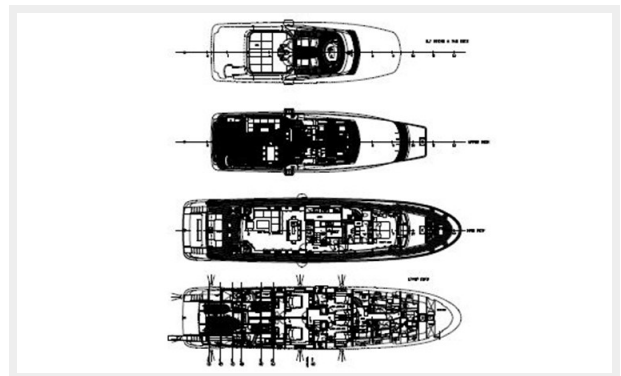

Основная информация

Тип судна: Моторная яхта

Модельный год: 2012

Год постройки: 2012

Размеры

Длина общая: 105' (32mm)

Ширина: 7.91

Макс. осадка: 1' 11" (0.58mm)

Всего ком. состава: 6

Каюты экипажа: 5

Комм. состав экипажа: 3

Корпус и палуба

Материал корпуса: Fiberglass

ФОТОГРАФИИ

КОНТАКТЫ

Андрей Шестаков (Andrey Shestakov) – ведущий яхтенный брокер отдела продаж яхт и судов компании Shestakov Yacht Sales Inc. Официальный представитель Shestakov Yacht Sales Inc. для русскоговорящих клиентов в центральном офисе компании в Майами/Форт Лодердейл/Флорида/США.