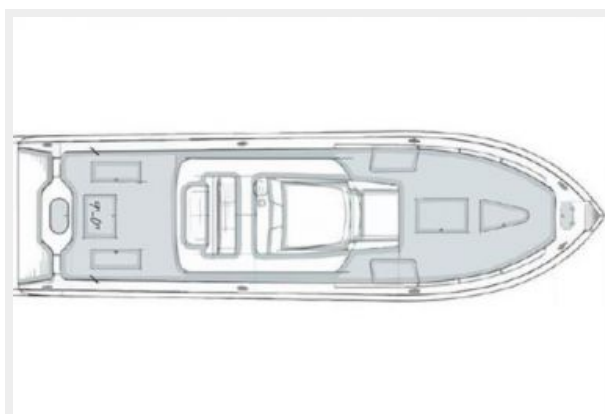

ФОТОГРАФИИ