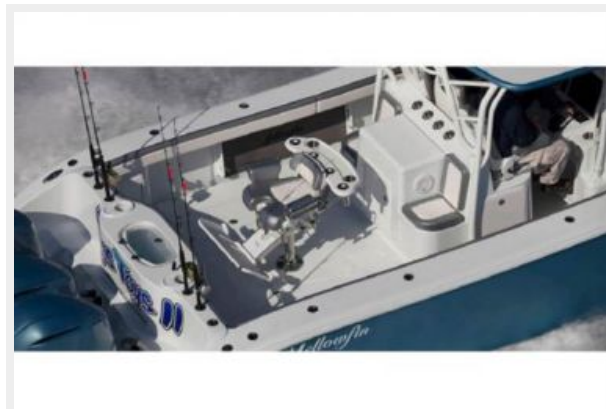

ФОТОГРАФИИ