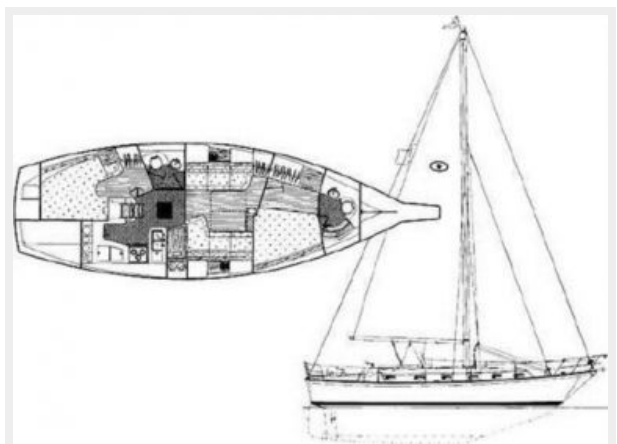

101323_0_070320091637_9