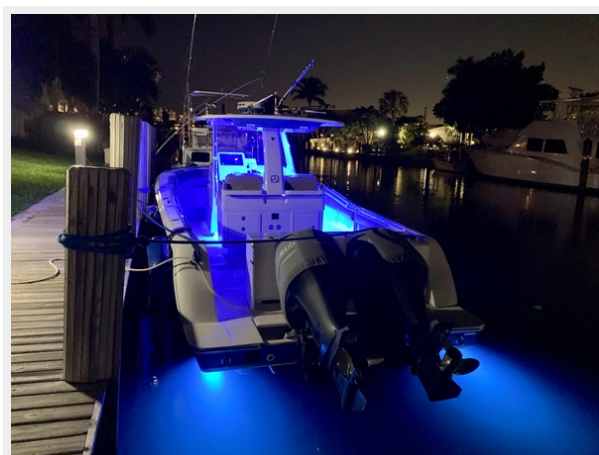

Night Lighting