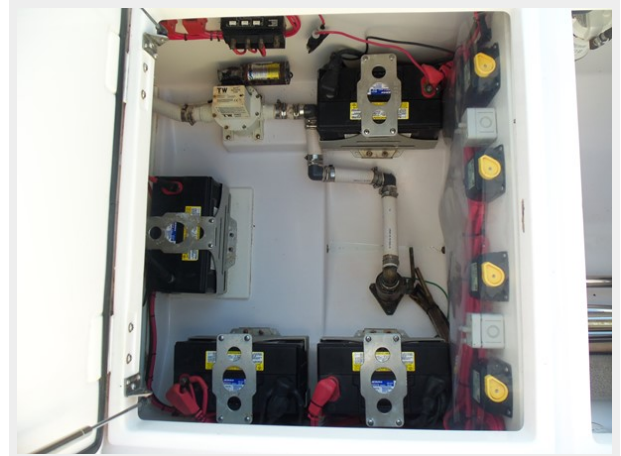

Battery Compartment