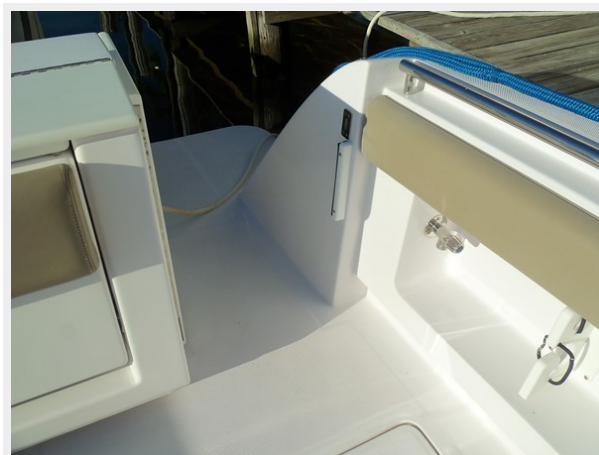

Optional Transom Door