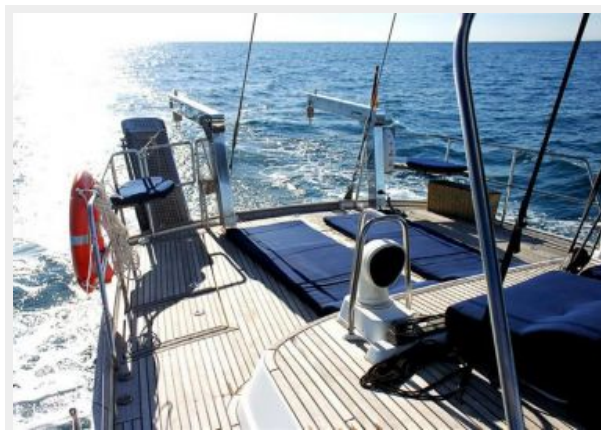

Campeon_Page_2 Pic 4