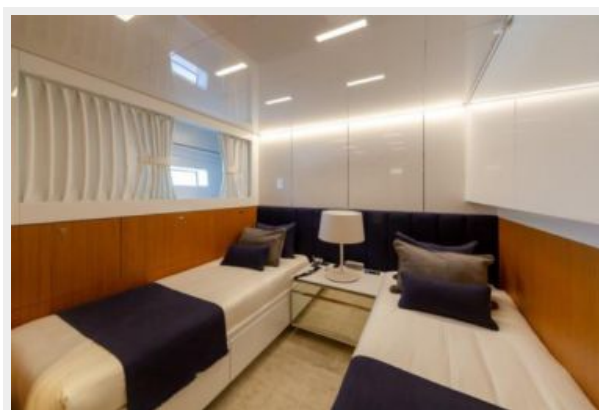

27 Lower Deck_Guest Cabin Starboard Side (2)