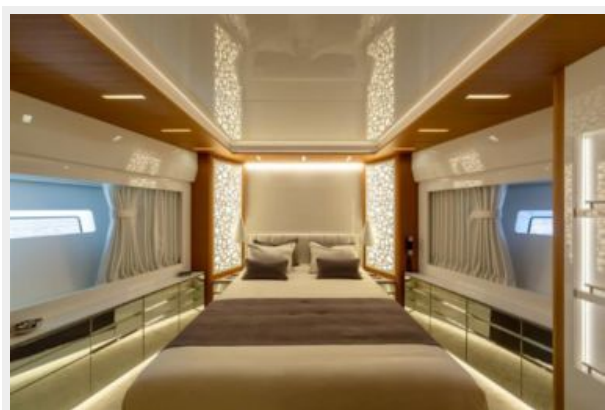

26 Lower Deck_VIP Cabin (3)