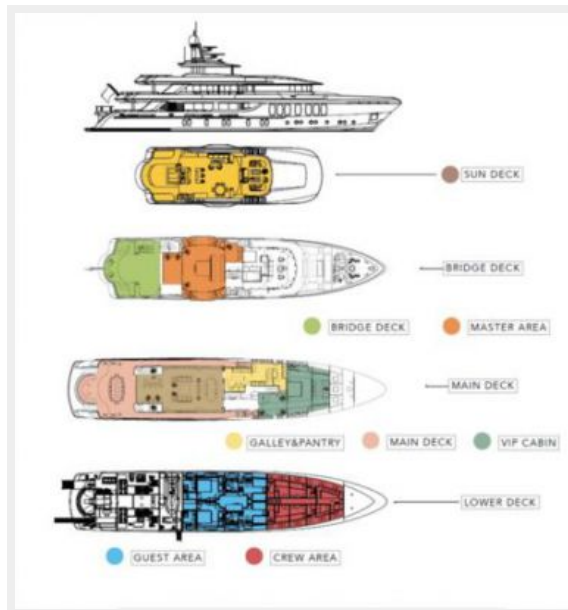

CMBE47 Series GA