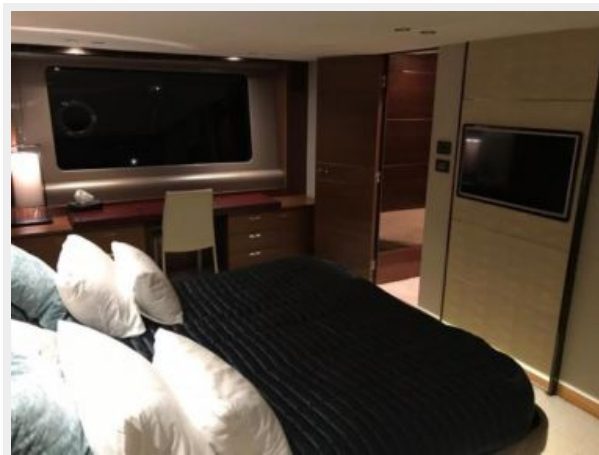

WhatsApp Image 2019-12-04 at 21.32.35