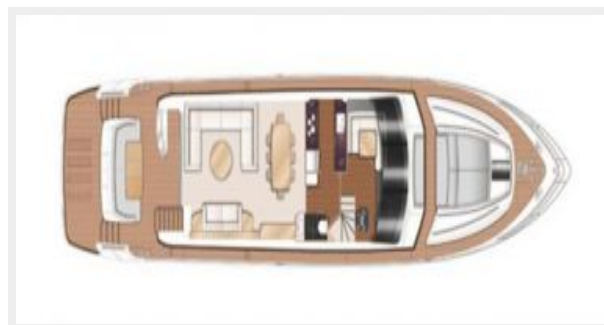

WhatsApp Image 2019-12-04 at 21.32.50 (2)

WhatsApp Image 2019-12-04 at 21.32.52

Main deck