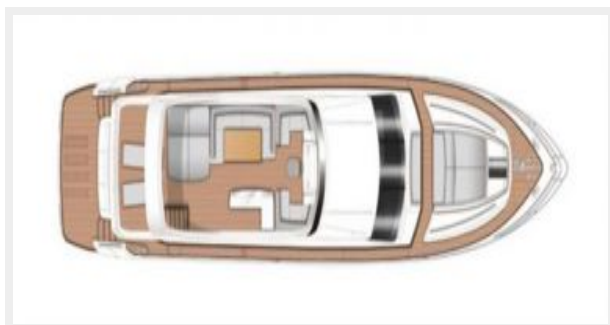

WhatsApp Image 2019-12-04 at 21.32.50 (2)

WhatsApp Image 2019-12-04 at 21.32.52

Flybridge