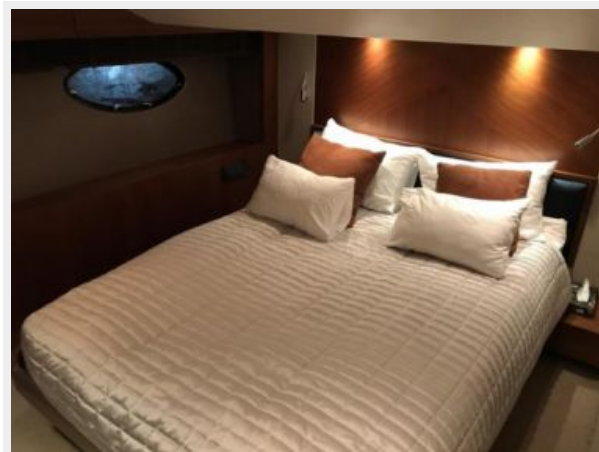

WhatsApp Image 2019-12-04 at 21.32.34