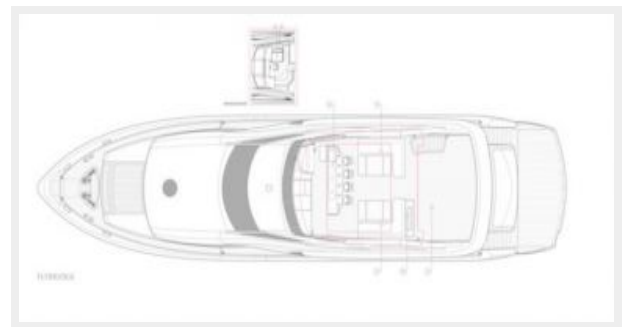

Sunseeker 30 Metre Yacht - Saloon

Sunseeker 30 Metre Yacht - Stairs- Tuppence

Sunseeker 30 Metre Yacht - Tuppence - Saloon

Flybridge

Lower-Deck

Main-Deck

Side-Profile