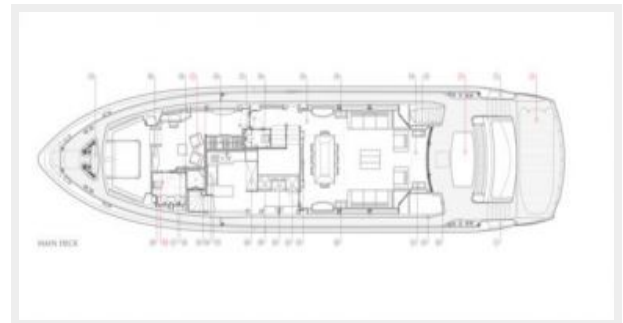

Sunseeker 30 Metre Yacht - Saloon

Sunseeker 30 Metre Yacht - Stairs- Tuppence

Sunseeker 30 Metre Yacht - Tuppence - Saloon

Flybridge

Lower-Deck

Main-Deck

Side-Profile