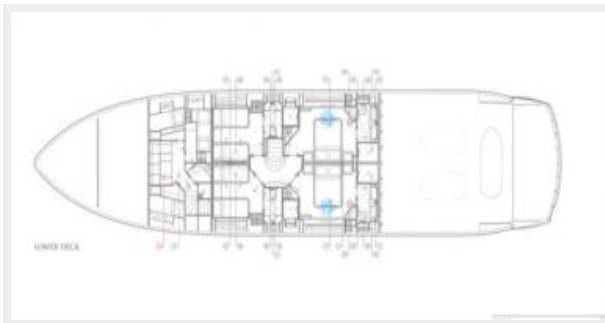

Lower-Deck